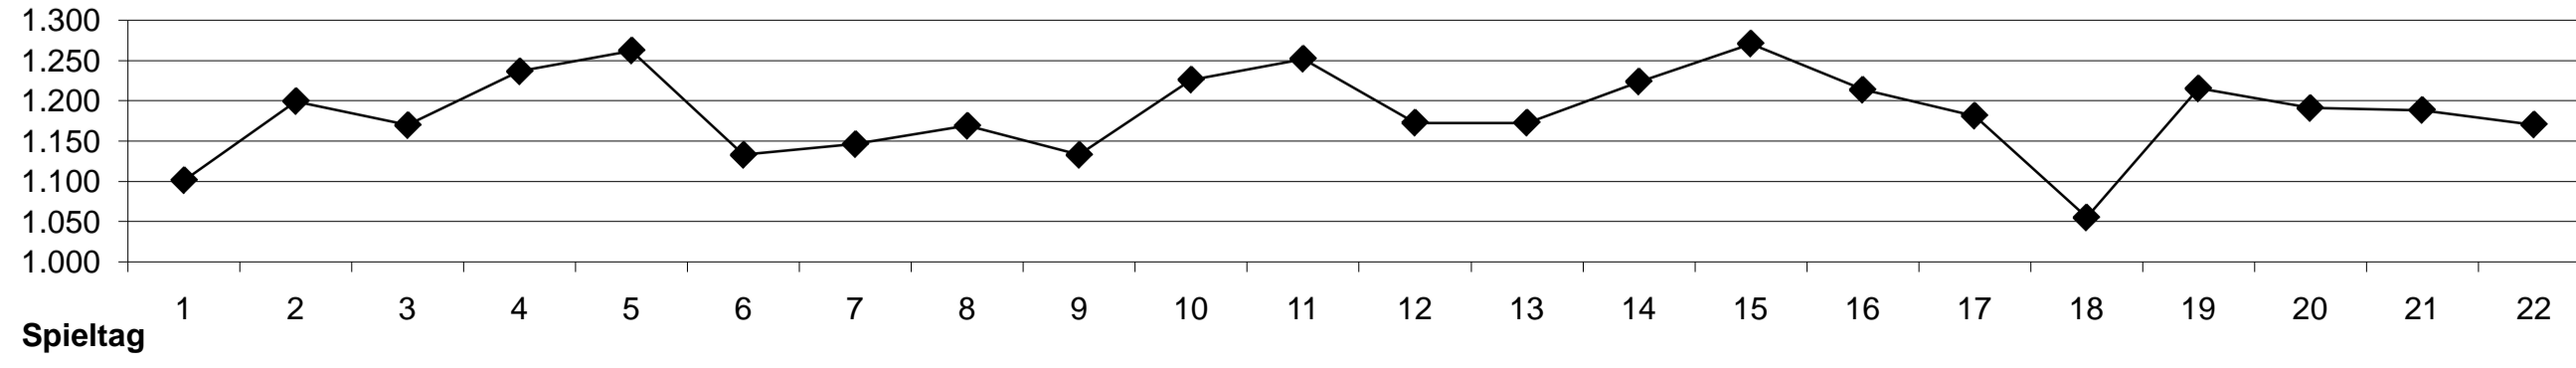

ohne Streichung	mit Streichung	22 Spieletage		Statistik					
		anw.	abw.	Spiele		Spiele	Ø	Ø	
Total	Wertungs- Ergebnis			gew.	verl.	ges.	gew. %	Wertung	Spiele
27.932	643	20	2	271	33	304	89,1%	1.397	15,2
26.985	0	19	3	260	34	294	88,4%	1.420	15,5
27.654	1.319	21	1	260	22	282	92,2%	1.317	13,4
26.738	462	20	2	253	33	286	88,5%	1.337	14,3
27.817	1.654	21	1	267	32	299	89,3%	1.325	14,2
25.802	386	20	2	299	74	373	80,2%	1.290	18,7
25.404	373	20	2	332	95	427	77,8%	1.270	21,4
26.835	1.832	22	0	267	38	305	87,5%	1.220	13,9
24.721	387	20	2	244	40	284	85,9%	1.236	14,2
22.682	0	18	4	241	38	279	86,4%	1.260	15,5
21.109	0	17	5	236	53	289	81,7%	1.242	17,0
20.942	195	20	2	202	35	237	85,2%	1.047	11,9
19.194	0	19	3	213	61	274	77,7%	1.010	14,4
18.909	11	20	2	215	56	271	79,3%	945	13,6
18.369	0	15	7	201	35	236	85,2%	1.225	15,7
17.180	0	18	4	164	31	195	84,1%	954	10,8
16.734	0	16	6	185	46	231	80,1%	1.046	14,4
16.376	0	14	8	170	29	199	85,4%	1.170	14,2
14.727	0	15	7	158	32	190	83,2%	982	12,7
13.164	0	13	9	155	37	192	80,7%	1.013	14,8
12.742	0	10	12	135	22	157	86,0%	1.274	15,7
10.127	0	9	13	131	40	171	76,6%	1.125	19,0
9.690	0	11	11	125	35	160	78,1%	881	14,5
20.199		17	5	217	41	258	83,9%	1.173	15,0

Anzahl Spieler	17	18	20	19	21	21	19	17	19	19	18	13	17	19	17	17	14	20	17	19	19	18	Ø
Ø Ergebnis	1.101	1.199	1.170	1.237	1.262	1.133	1.146	1.169	1.133	1.226	1.252	1.173	1.173	1.224	1.271	1.214	1.182	1.055	1.216	1.191	1.189	1.171	20.514

Ø Ergebnis aller Spieler

Zeichenerklärung
[Graue Box] = Nicht anwesend
[Zahl] = Streich-Ergebnis (3 Spiele)