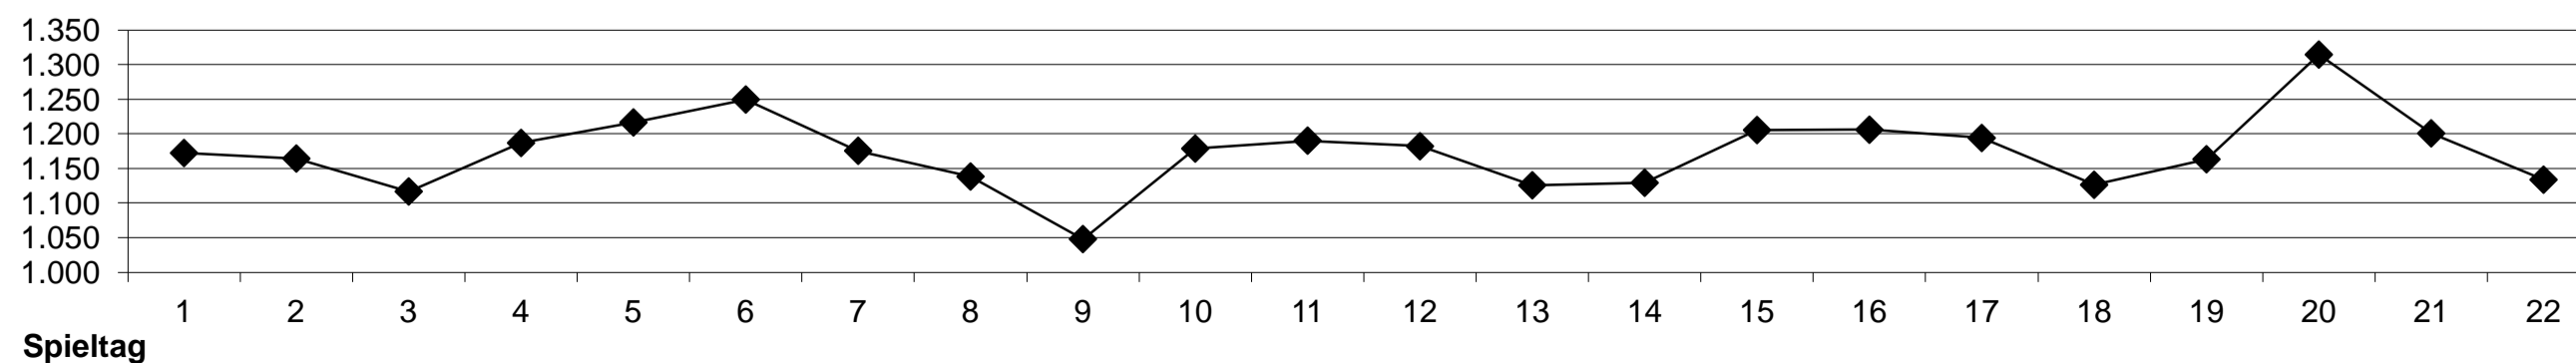

Skatfreunde 1983 Welzheim

CLUB - MEISTER

JAHRESABSCHLUSS - ERGEBNIS 2014

Rang	Spieltag	10. Jan.	24. Jan.	7. Feb.	21. Feb.	7. Mrz.	21. Mrz.	4. Apr.	17. Apr.	2. Mai.	16. Mai.	30. Mai.	13. Jun.	27. Jun.	11. Jul.	5. Sep.	19. Sep.	2. Okt.	17. Okt.	31. Okt.	14. Nov.	28. Nov.	12. Dez.
------	----------	----------	----------	---------	----------	---------	----------	---------	----------	---------	----------	----------	----------	----------	----------	---------	----------	---------	----------	----------	----------	----------	----------

ohne Streichung	mit Streichung	22 Spieltage		Statistik					
		anw.	abw.	Spiele		Spiele	Ø	Ø	
Total	Wertungs- Ergebnis	Pkt-Abzug		gew.	verl.	ges.	gew. %	Wertung	Spiele
29.655	28.192	21	1	308	35	343	89,8%	1.412	16,3
31.005	28.144	22	0	299	30	329	90,9%	1.409	15,0
29.180	26.996	22	0	276	32	308	89,6%	1.326	14,0
25.643	24.251	21	1	260	38	298	87,2%	1.221	14,2
24.580	24.250	20	2	318	92	410	77,6%	1.229	20,5
24.010	24.010	17	5	258	41	299	86,3%	1.412	17,6
22.909	22.909	19	3	214	34	248	86,3%	1.206	13,1
22.798	22.798	19	3	251	55	306	82,0%	1.200	16,1
23.237	22.395	21	1	247	43	290	85,2%	1.107	13,8
22.729	22.071	21	1	229	36	265	86,4%	1.082	12,6
21.605	21.605	19	3	240	42	282	85,1%	1.137	14,8
21.983	21.537	21	1	246	61	307	80,1%	1.047	14,6
20.891	20.478	20	2	201	34	235	85,5%	1.045	11,8
20.140	20.140	16	6	187	23	210	89,0%	1.259	13,1
20.267	19.387	21	1	244	64	308	79,2%	965	14,7
17.855	17.855	14	8	193	32	225	85,8%	1.275	16,1
17.248	17.248	15	7	178	38	216	82,4%	1.150	14,4
16.279	16.279	14	8	171	35	206	83,0%	1.163	14,7
14.841	14.841	16	6	179	51	230	77,8%	928	14,4
14.653	14.653	16	6	165	43	208	79,3%	916	13,0
6.509	6.509	5	17	68	11	79	86,1%	1.302	15,8
5.872	5.872	7	15	68	15	83	81,9%	839	11,9
20.631	20.110	18	4	218	40	258	84,4%	1.173	15

Ø Ergebnis aller Spieler

Zeichenerklärung

- = Nicht anwesend
- Zahl = Streich-Ergebnis (max. 3 Spiele)