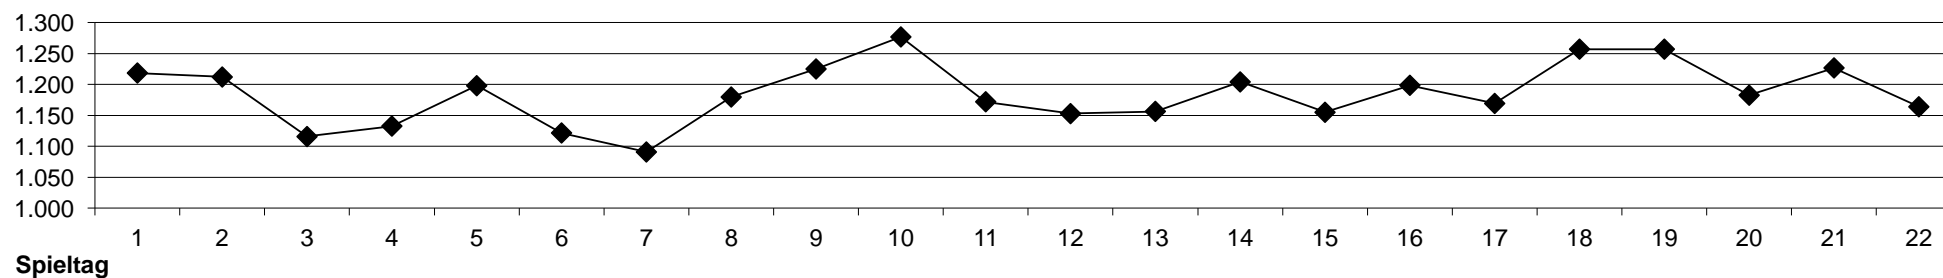

ohne Streichung	mit Streichung	22 Spieltage		Statistik					
		anw.	abw.	Spiele		Spiele	Ø	Ø	
Total	Wertungs- Ergebnis			gew.	verl.	ges.	gew. %	Wertung	Spiele
29.463	1.123 28.340	21	1	271	22	293	92,5%	1.403	14,0
30.914	2.923 27.991	22	0	289	35	324	89,2%	1.405	14,7
25.947	25.947	19	3	311	63	374	83,2%	1.366	19,7
25.556	25.556	19	3	277	49	326	85,0%	1.345	17,2
25.609	1.327 24.282	21	1	321	72	393	81,7%	1.219	18,7
25.956	2.091 23.865	22	0	249	30	279	89,2%	1.180	12,7
24.584	1.198 23.386	21	1	258	44	302	85,4%	1.171	14,4
24.754	1.487 23.267	21	1	236	35	271	87,1%	1.179	12,9
22.389	22.389	17	5	257	49	306	84,0%	1.317	18,0
21.499	280 21.219	20	2	254	62	316	80,4%	1.075	15,8
18.454	18.454	16	6	157	11	168	93,5%	1.153	10,5
18.440	18.440	17	5	176	26	202	87,1%	1.085	11,9
16.176	16.176	17	5	199	56	255	78,0%	952	15,0
15.540	15.540	17	5	164	44	208	78,8%	914	12,2
14.809	14.809	16	6	181	50	231	78,4%	926	14,4
11.854	11.854	9	13	119	17	136	87,5%	1.317	15,1
9.582	9.582	11	11	122	28	150	81,3%	871	13,6
5.754	5.754	4	18	51	4	55	92,7%	1.439	13,8
Ø Ergebnis		19.488	17 5	##	38	##	1	1.175	15

Ø Ergebnis aller Spieler

Zeichenerklärung

- = Nicht anwesend
- Zahl = Streich-Ergebnis (3 Spiele)